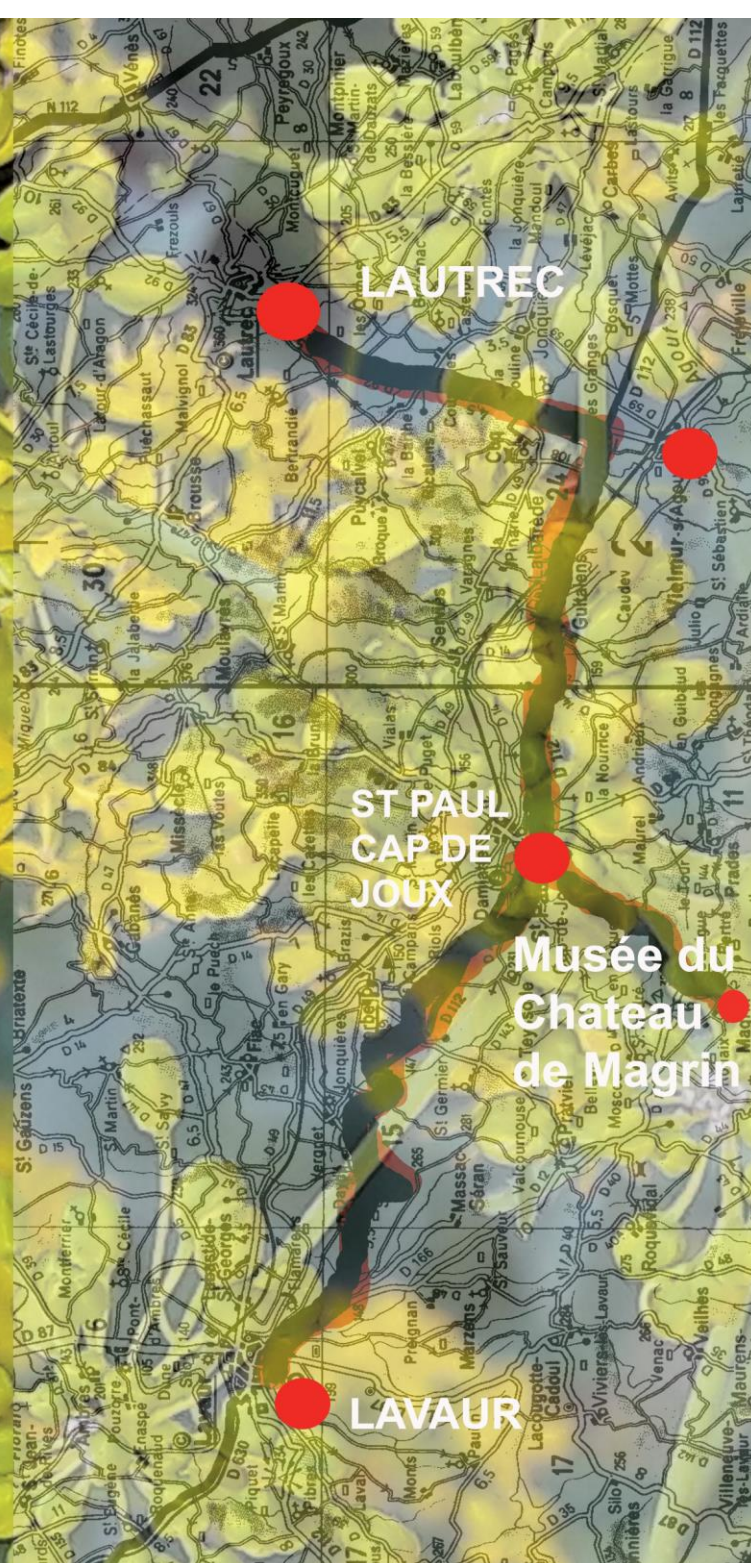

# CIRCUIT DE LA ROUTE DU PASTEL

TEL 06 77 54 38 69  
RESERVATION

Culture et principe de  
l'extraction du Pastel  
Musée du Pastel  
Démonstration de Teinture

Prix total visite + Repas  
TOUS LES VENDREDI  
et selon la formule  
personnalisée  
nous contacter

## **LE MUSEE DU PASTEL**

**Visite guidée et conférencée  
sur l'épopée historique du  
Pastel qui a fait la fortune  
du Pays de Cocagne**

**Début de la visite de  
9h30 à 11h au  
Château de Magrin**

## **PRINCIPE DE L'EXTRACTION**

**Visite d'un champ de Pastel  
et son développement**

**Principe d'extraction avec  
démonstration**

**Début de la démonstration  
de 11h30 à 12h30 au Lycée de  
Flamarens à Lavaur**

## **LA MAGIE DE LA TEINTURE**

**Histoire du Pastel du XXème  
au XXI ème siècle  
Principe de l'utilisation du  
Pastel  
Démonstration**

**Repas à Lautrec 13h**

**Démonstration teinture  
et possibilité de la visite  
de Lautrec  
de 14h30 à 17h30**